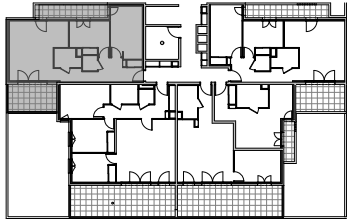

" LES TERRASSES DE BODICCIONE" - BÂT. G2

Lieu dit Bodiccione - AJACCIO

PLAN DE VENTE

APPARTEMENT: G2-01
REZ DE JARDIN

T3 Surfaces habitables

Entrée	3,25 m ²
Séjour - Cuisine	23,55 m ²
Dégagement	8,90 m ²
Chambre 1	12,85 m ²
Chambre 2	10,00 m ²
Salle de bain	3,80 m ²
WC	1,75 m ²
TOTAL	64,10 m²
Loggia	10,35 m ²
Séchoir	7,25 m ²