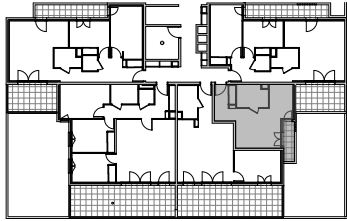

# " LES TERRASSES DE BODICCIONE" - BÂT. G2

Lieu dit Bodiccione - AJACCIO

## PLAN DE VENTE

**APPARTEMENT: G2-04**  
REZ DE JARDIN

### T1 Surfaces habitables

Entrée	5,75 m <sup>2</sup>
Séjour - Cuisine	19,20 m <sup>2</sup>
Salle de bain	5,45 m <sup>2</sup>
<b>TOTAL</b>	<b>30,40 m<sup>2</sup></b>
Balcon	3,30 m <sup>2</sup>