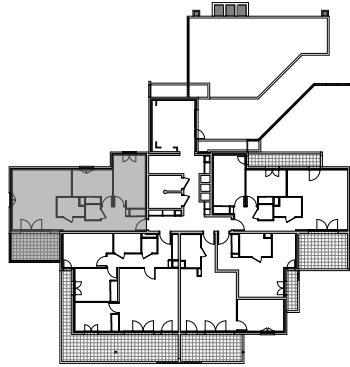

" LES TERRASSES DE BODICCIONE" - BÂT. G2

Lieu dit Bodiccione - AJACCIO

PLAN DE VENTE

APPARTEMENT: G2-11
REZ DE CHAUSSEE

T3 Surfaces habitables

Entrée	3,25 m ²
Séjour - Cuisine	23,55 m ²
Dégagement	8,90 m ²
Chambre 1	12,85 m ²
Chambre 2	10,00 m ²
Salle de bain	3,80 m ²
WC	1,75 m ²
TOTAL	64,10 m²
Loggia	10,35 m ²