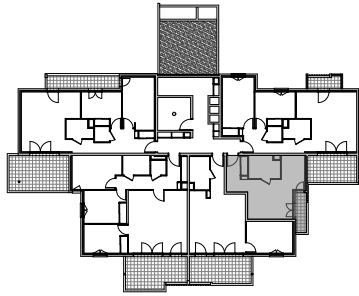

" LES TERRASSES DE BODICCIONE" - BÂT. G2

Lieu dit Bodiccione - AJACCIO

PLAN DE VENTE

APPARTEMENT: G2-24
1ER ETAGE

T1 Surfaces habitables

| | |
|------------------|----------------------------|
| Entrée | 5,75 m ² |
| Séjour - Cuisine | 19,20 m ² |
| Salle de bain | 5,45 m ² |
| TOTAL | 30,40 m² |
| Balcon | 3,30 m ² |