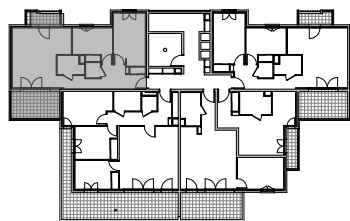

" LES TERRASSES DE BODICCIONE" - BÂT. G2

Lieu dit Bodiccione - AJACCIO

PLAN DE VENTE

APPARTEMENT: G2-31

2EME ETAGE

T3 Surfaces habitables

Entrée	3,25 m ²
Séjour - Cuisine	23,55 m ²
Dégagement	8,90 m ²
Chambre 1	12,85 m ²
Chambre 2	10,00 m ²
Salle de bain	3,80 m ²
WC	1,75 m ²
TOTAL	64,10 m²
Loggia	10,35 m ²
Séchoir	2,95 m ²