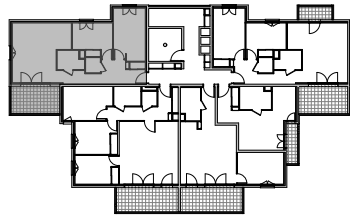

" LES TERRASSES DE BODICCIONE" - BÂT. G2

Lieu dit Bodiccione - AJACCIO

PLAN DE VENTE

APPARTEMENT: G2-51

4EME ETAGE

T3

Surfaces habitables

Entrée	3,25 m ²
Séjour - Cuisine	23,55 m ²
Dégagement	8,90 m ²
Chambre 1	12,85 m ²
Chambre 2	10,00 m ²
Salle de bain	3,80 m ²
WC	1,75 m ²
TOTAL	64,10 m²
Loggia	10,35 m ²