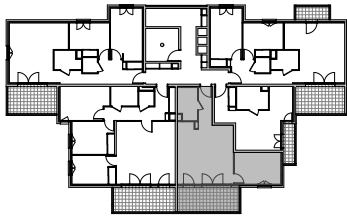

" LES TERRASSES DE BODICCIONE" - BÂT. G₂

Lieu dit Bodiccione - AJACCIO

PLAN DE VENTE

APPARTEMENT: G2-53

4EME ETAGE

T2

Surfaces habitables

Entrée	4,15 m ²
Séjour - Cuisine	25,95 m ²
Chambre	11,50 m ²
Salle de bain	4,90 m ²
TOTAL	46,50 m²
Loggia	11,70 m ²