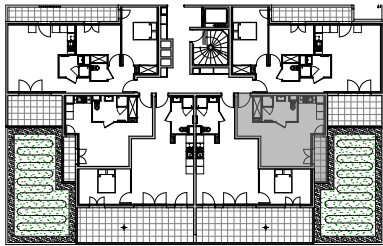

" LES TERRASSES DE BODICCIONE" - BÂT. E

Lieu dit Bodiccione - AJACCIO

PLAN DE VENTE

APPARTEMENT: E-12
1ER ETAGE

T1 Surfaces habitables	
Entrée	5,65 m ²
Séjour - Cuisine	19,20 m ²
Salle de bain	5,45 m ²
TOTAL	30,30 m²
Balcon	3,30 m ²