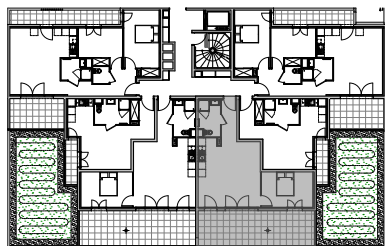

" LES TERRASSES DE BODICCIONE" - BÂT. E

Lieu dit Bodiccione - AJACCIO

PLAN DE VENTE

APPARTEMENT: E-13

1ER ETAGE

T2

Surfaces habitables

Entrée	4,05 m ²
Séjour - Cuisine	26,00 m ²
Chambre	11,45 m ²
Salle de bain	4,90 m ²
TOTAL	46,40 m²
Loggia	25,45 m ²