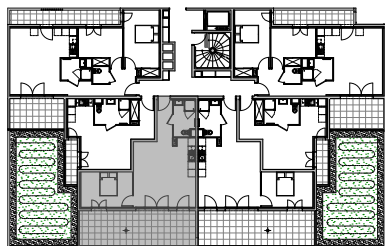

# " LES TERRASSES DE BODICCIONE" - BÂT. E

Lieu dit Bodiccione - AJACCIO

## PLAN DE VENTE

**APPARTEMENT: E-14**

1ER ETAGE

**T2**

Surfaces habitables

Entrée	4,05 m <sup>2</sup>
Séjour - Cuisine	26,00 m <sup>2</sup>
Chambre	11,45 m <sup>2</sup>
Salle de bain	4,90 m <sup>2</sup>
<b>TOTAL</b>	<b>46,40 m<sup>2</sup></b>
Loggia	25,45 m <sup>2</sup>