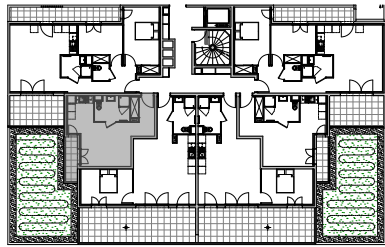

" LES TERRASSES DE BODICCIONE" - BÂT. E

Lieu dit Bodiccione - AJACCIO

PLAN DE VENTE

APPARTEMENT: E-15
1ER ETAGE

T1 Surfaces habitables	
Entrée	5,65 m ²
Séjour - Cuisine	19,20 m ²
Salle de bain	5,45 m ²
TOTAL	30,30 m²
Balcon	3,30 m ²