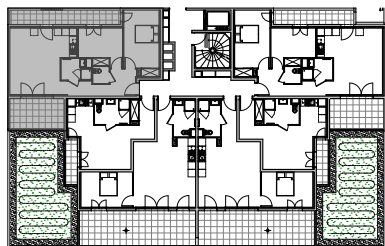

" LES TERRASSES DE BODICCIONE" - BÂT. E

Lieu dit Bodiccione - AJACCIO

PLAN DE VENTE

APPARTEMENT: E-16

1ER ETAGE

T3

Surfaces habitables

Entrée	4,40 m ²
Séjour - Cuisine	24,20 m ²
Dégagement	4,30 m ²
Chambre 1	13,80 m ²
Chambre 2	10,00 m ²
Salle de bain	3,80 m ²
WC	1,75 m ²
TOTAL	62,25 m²
Loggia	10,35 m ²
Balcon	10,00 m ²