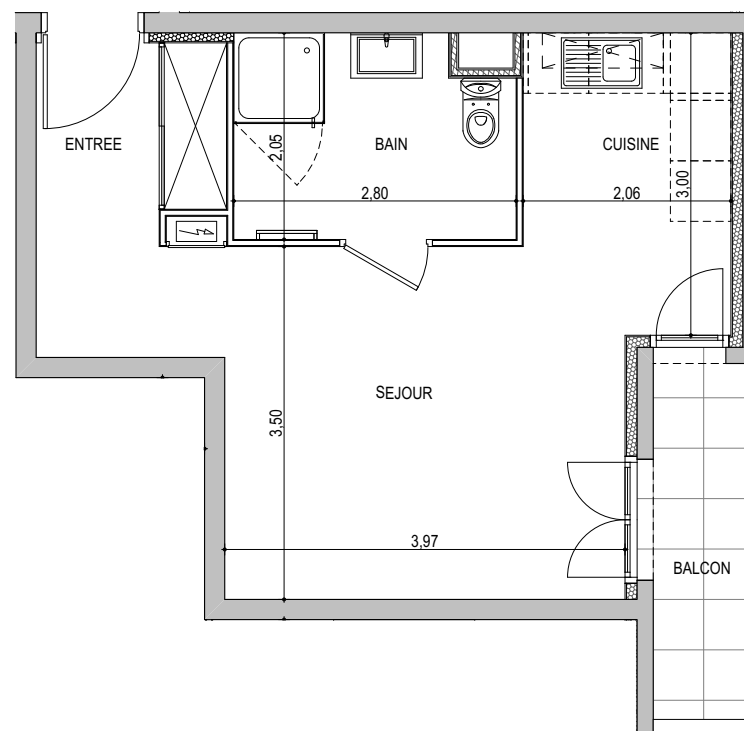

" LES TERRASSES DE BODICCIONE" - BÂT. E

Lieu dit Bodiccione - AJACCIO

PLAN DE VENTE

APPARTEMENT: E-22
2EME ETAGE

T1 Surfaces habitables	
Entrée	5,65 m ²
Séjour - Cuisine	19,20 m ²
Salle de bain	5,45 m ²
TOTAL	30,30 m²
Balcon	3,30 m ²