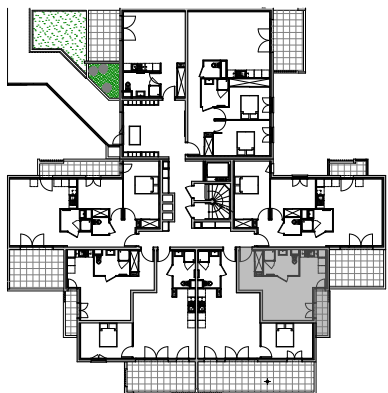

" LES TERRASSES DE BODICCIONE" - BÂT. E

Lieu dit Bodiccione - AJACCIO

PLAN DE VENTE

APPARTEMENT: E-22
2EME ETAGE

T1 Surfaces habitables	
Entrée	5,65 m ²
Séjour - Cuisine	19,20 m ²
Salle de bain	5,45 m ²
TOTAL	30,30 m²
Balcon	3,30 m ²