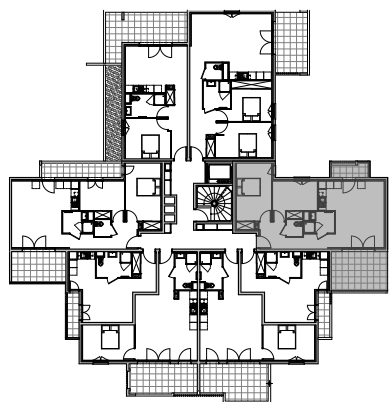

# " LES TERRASSES DE BODICCIONE" - BÂT. E

Lieu dit Bodiccione - AJACCIO

## PLAN DE VENTE

**APPARTEMENT: E-31**

3EME ETAGE

**T3**

Surfaces habitables

Entrée	4,40 m <sup>2</sup>
Séjour - Cuisine	23,60 m <sup>2</sup>
Dégagement	4,30 m <sup>2</sup>
Chambre 1	13,80 m <sup>2</sup>
Chambre 2	10,00 m <sup>2</sup>
Salle de bain	3,80 m <sup>2</sup>
WC	1,75 m <sup>2</sup>
<b>TOTAL</b>	<b>61,65 m<sup>2</sup></b>
Loggia	16,50 m <sup>2</sup>
Balcon	3,00 m <sup>2</sup>