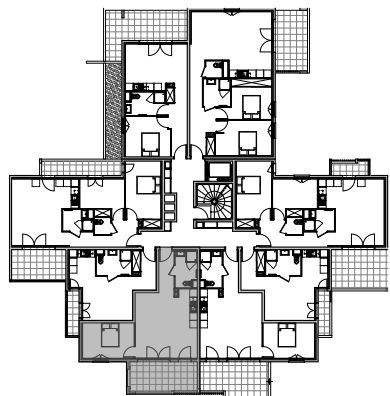

" LES TERRASSES DE BODICCIONE" - BÂT. E

Lieu dit Bodiccione - AJACCIO

PLAN DE VENTE

APPARTEMENT: E-34

3EME ETAGE

T2

Surfaces habitables

Entrée	4,05 m ²
Séjour - Cuisine	26,00 m ²
Chambre	11,45 m ²
Salle de bain	4,90 m ²
TOTAL	46,40 m²
Loggia	13,05 m ²