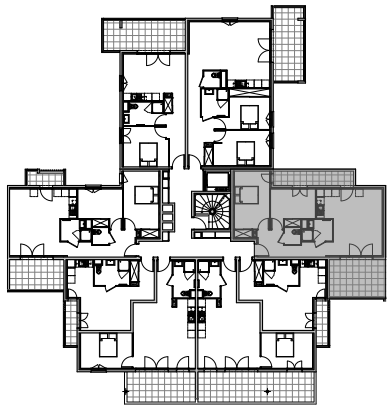

# " LES TERRASSES DE BODICCIONE " - BÂT. E

Lieu dit Bodiccione - AJACCIO

## PLAN DE VENTE

**APPARTEMENT: E-41**  
4EME ETAGE

### T3 Surfaces habitables

Entrée	4,40 m <sup>2</sup>
Séjour - Cuisine	23,60 m <sup>2</sup>
Dégagement	4,30 m <sup>2</sup>
Chambre 1	13,80 m <sup>2</sup>
Chambre 2	10,00 m <sup>2</sup>
Salle de bain	3,80 m <sup>2</sup>
WC	1,75 m <sup>2</sup>
<b>TOTAL</b>	<b>61,65 m<sup>2</sup></b>
Loggia	15,75 m <sup>2</sup>
Balcon	7,30 m <sup>2</sup>