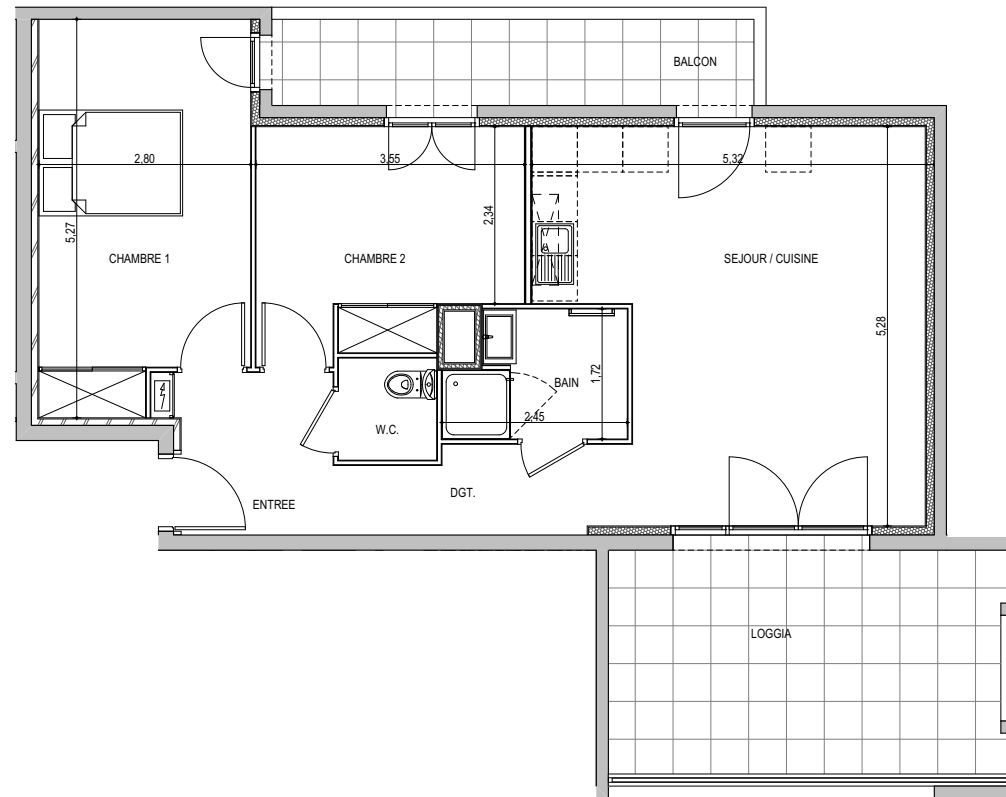

# " LES TERRASSES DE BODICCIONE " - BÂT. E

Lieu dit Bodiccione - AJACCIO

## PLAN DE VENTE

**APPARTEMENT: E-41**  
4EME ETAGE

### T3 Surfaces habitables

Entrée	4,40 m <sup>2</sup>
Séjour - Cuisine	23,60 m <sup>2</sup>
Dégagement	4,30 m <sup>2</sup>
Chambre 1	13,80 m <sup>2</sup>
Chambre 2	10,00 m <sup>2</sup>
Salle de bain	3,80 m <sup>2</sup>
WC	1,75 m <sup>2</sup>
<b>TOTAL</b>	<b>61,65 m<sup>2</sup></b>
Loggia	15,75 m <sup>2</sup>
Balcon	7,30 m <sup>2</sup>