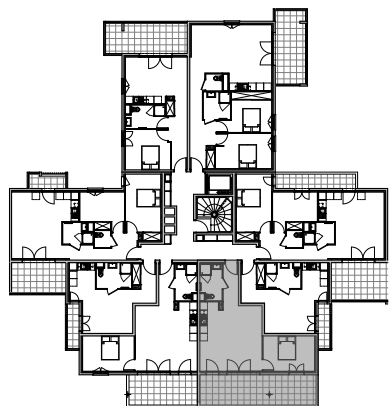

# " LES TERRASSES DE BODICCIONE" - BÂT. E

Lieu dit Bodiccione - AJACCIO

## PLAN DE VENTE

**APPARTEMENT: E-43**

4EME ETAGE

### T2 Surfaces habitables

Entrée	4,05 m <sup>2</sup>
Séjour - Cuisine	26,00 m <sup>2</sup>
Chambre	11,45 m <sup>2</sup>
Salle de bain	4,90 m <sup>2</sup>
<b>TOTAL</b>	<b>46,40 m<sup>2</sup></b>
Loggia	22,15 m <sup>2</sup>