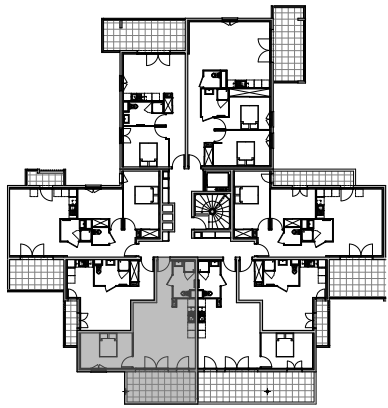

" LES TERRASSES DE BODICCIONE" - BÂT. E

Lieu dit Bodiccione - AJACCIO

PLAN DE VENTE

APPARTEMENT: E-44
4EME ETAGE

T2 Surfaces habitables

Entrée	4,05 m ²
Séjour - Cuisine	26,00 m ²
Chambre	11,45 m ²
Salle de bain	4,90 m ²
TOTAL	46,40 m²
Loggia	13,05 m ²