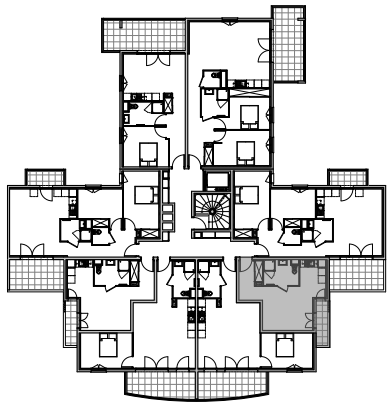

" LES TERRASSES DE BODICCIONE" - BÂT. E

Lieu dit Bodiccione - AJACCIO

PLAN DE VENTE

APPARTEMENT: E-62
6EME ETAGE

T1 Surfaces habitables	
Entrée	5,65 m ²
Séjour - Cuisine	19,20 m ²
Salle de bain	5,45 m ²
TOTAL	30,30 m²
Balcon	3,30 m ²