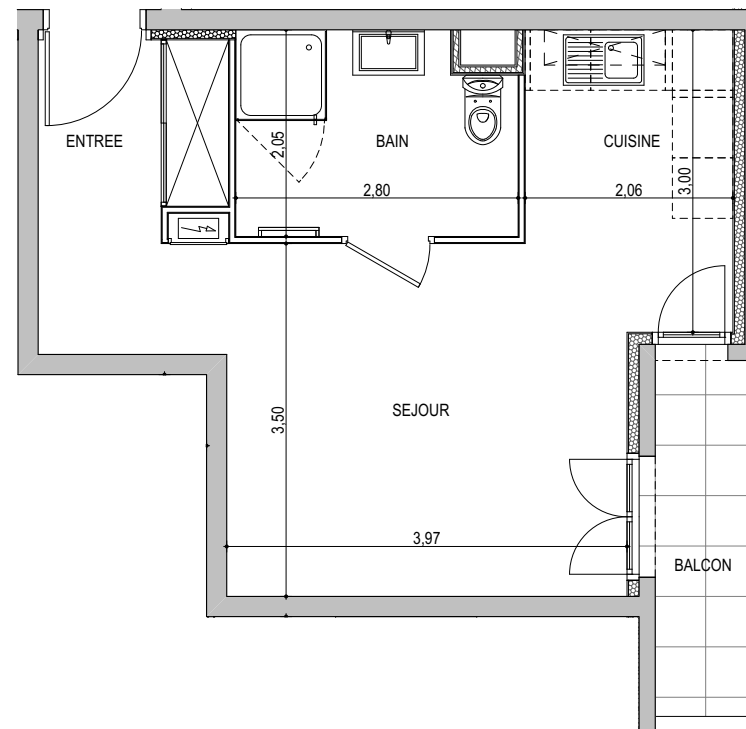

" LES TERRASSES DE BODICCIONE" - BÂT. E

Lieu dit Bodiccione - AJACCIO

PLAN DE VENTE

APPARTEMENT: E-62
6EME ETAGE

T1 Surfaces habitables	
Entrée	5,65 m ²
Séjour - Cuisine	19,20 m ²
Salle de bain	5,45 m ²
TOTAL	30,30 m²
Balcon	3,30 m ²