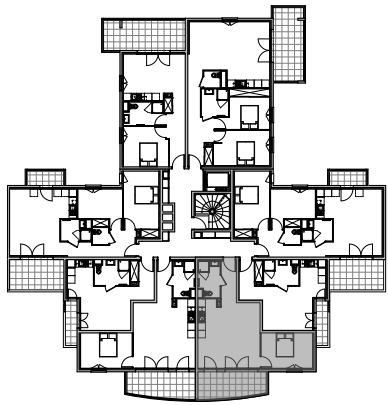

# " LES TERRASSES DE BODICCIONE " - BÂT. E

Lieu dit Bodiccione - AJACCIO

## PLAN DE VENTE

**APPARTEMENT: E-63**

6EME ETAGE

**T2**

Surfaces habitables

Entrée	4,05 m <sup>2</sup>
Séjour - Cuisine	26,00 m <sup>2</sup>
Chambre	11,45 m <sup>2</sup>
Salle de bain	4,90 m <sup>2</sup>
<b>TOTAL</b>	<b>46,40 m<sup>2</sup></b>
Loggia	10,95 m <sup>2</sup>