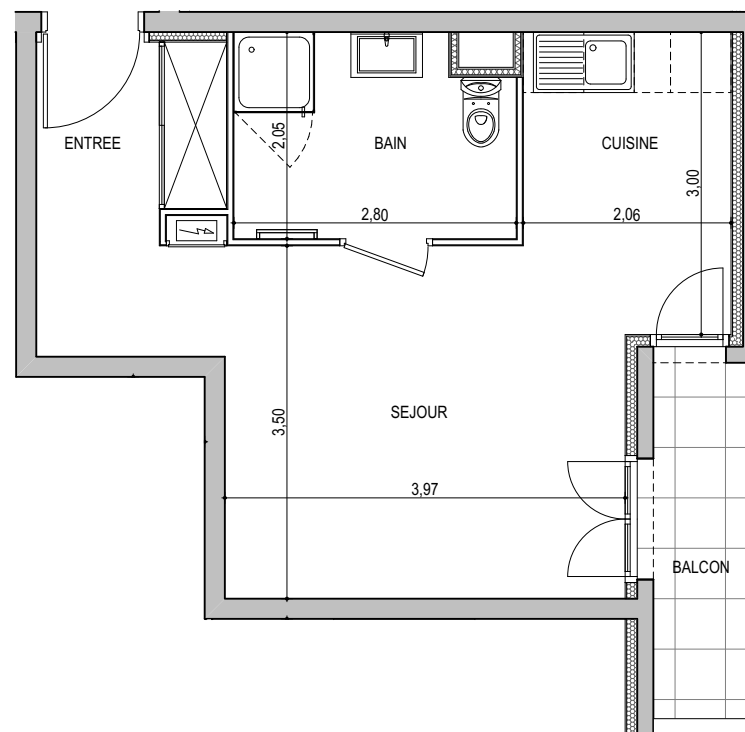

" LES TERRASSES DE BODICCIONE" - BÂT. F

Lieu dit Bodiccione - AJACCIO

PLAN DE VENTE

APPARTEMENT: F-14

1ER ETAGE

T1 Surfaces habitables

Entrée	5,75 m ²
Séjour - Cuisine	19,20 m ²
Salle de bain	5,45 m ²
TOTAL	30,40 m²
Balcon	3,30 m ²