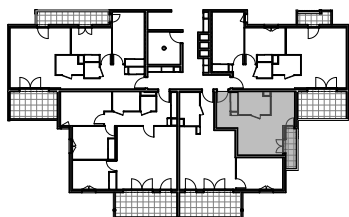

" LES TERRASSES DE BODICCIONE" - BÂT. F

Lieu dit Bodiccione - AJACCIO

PLAN DE VENTE

APPARTEMENT: F-14

1ER ETAGE

T1 Surfaces habitables

Entrée	5,75 m ²
Séjour - Cuisine	19,20 m ²
Salle de bain	5,45 m ²
TOTAL	30,40 m²
Balcon	3,30 m ²