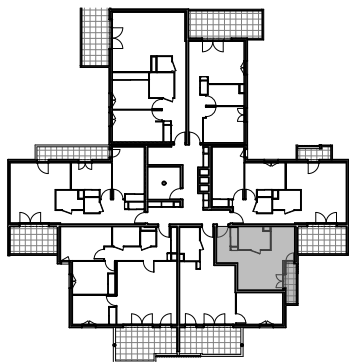

# " LES TERRASSES DE BODICCIONE" - BÂT. F

Lieu dit Bodiccione - AJACCIO

## PLAN DE VENTE

**APPARTEMENT: F-44**

4EME ETAGE

### T1 Surfaces habitables

Entrée	5,75 m <sup>2</sup>
Séjour - Cuisine	19,20 m <sup>2</sup>
Salle de bain	5,45 m <sup>2</sup>
<b>TOTAL</b>	<b>30,40 m<sup>2</sup></b>
Balcon	3,30 m <sup>2</sup>