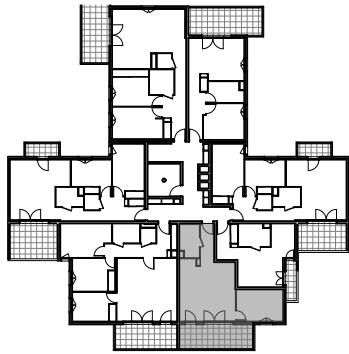

# " LES TERRASSES DE BODICCIONE " - BÂT. F

Lieu dit Bodiccione - AJACCIO

## PLAN DE VENTE

**APPARTEMENT: F-63**

6EME ETAGE

**T2**

Surfaces habitables

Entrée	4,15 m <sup>2</sup>
Séjour - Cuisine	26,00 m <sup>2</sup>
Chambre	11,45 m <sup>2</sup>
Salle de bain	4,90 m <sup>2</sup>
<b>TOTAL</b>	<b>46,50 m<sup>2</sup></b>
Loggia	13,90 m <sup>2</sup>