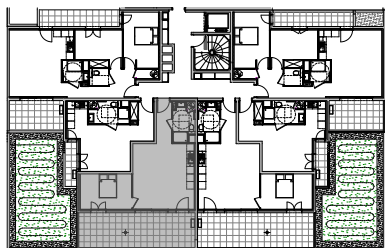

" LES TERRASSES DE BODICCIONE " - BÂT. D1

Lieu dit Bodiccione - AJACCIO

PLAN DE VENTE

APPARTEMENT: D1-14

1ER ETAGE

T2

Surfaces habitables

Entrée	4,05 m ²
Séjour - Cuisine	25,30 m ²
Chambre	11,45 m ²
Salle de bain	5,10 m ²
TOTAL	45,90 m²
Loggia	25,45 m ²