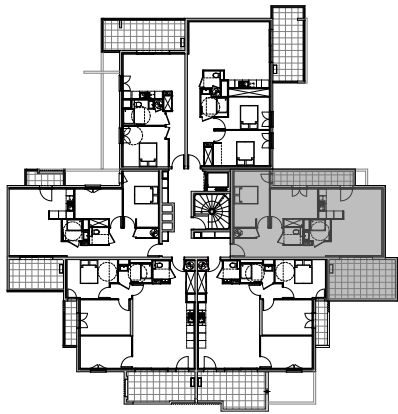

" LES TERRASSES DE BODICCIONE " - BÂT. D1

Lieu dit Bodiccione - AJACCIO

PLAN DE VENTE

APPARTEMENT: D1-41
4EME ETAGE

T3 Surfaces habitables

Entrée	8,80 m ²
Séjour - Cuisine	23,40 m ²
Dégagement	3,90 m ²
Chambre 1	12,40 m ²
Chambre 2	10,45 m ²
Salle de bain	3,10 m ²
WC	2,05 m ²
TOTAL	64,10 m²
Loggia	16,45 m ²
Balcon	7,30 m ²