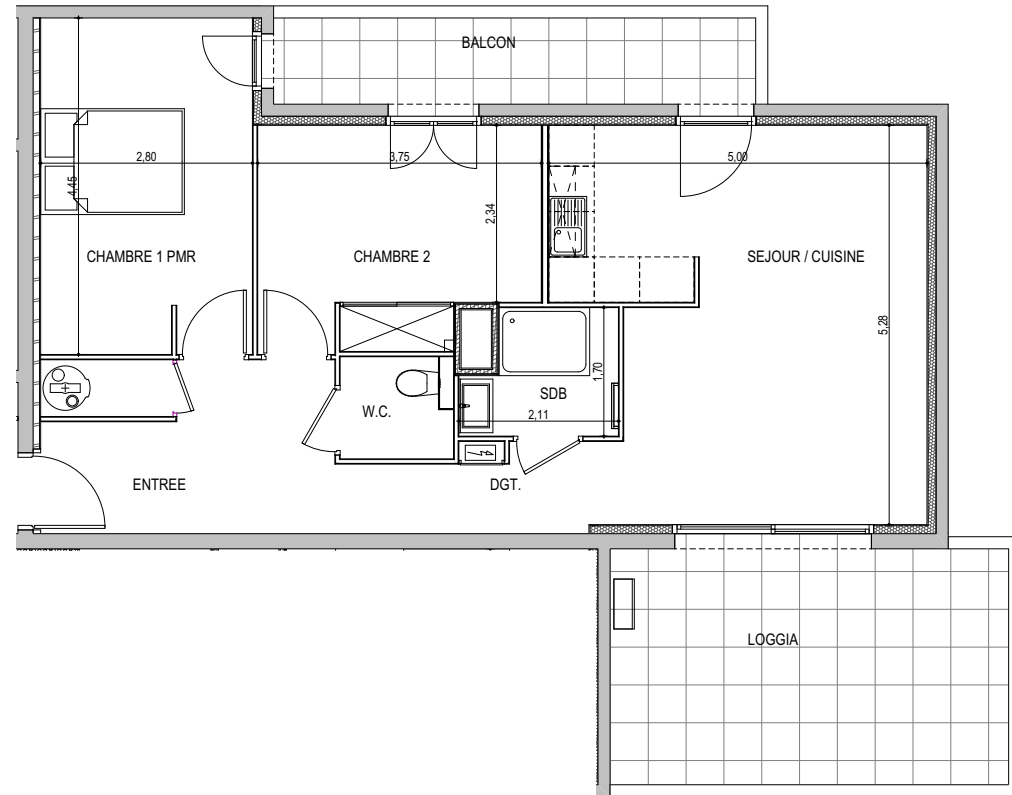

" LES TERRASSES DE BODICCIONE " - BÂT. D1

Lieu dit Bodiccione - AJACCIO

PLAN DE VENTE

APPARTEMENT: D1-41
4EME ETAGE

T3 Surfaces habitables

Entrée	8,80 m ²
Séjour - Cuisine	23,40 m ²
Dégagement	3,90 m ²
Chambre 1	12,40 m ²
Chambre 2	10,45 m ²
Salle de bain	3,10 m ²
WC	2,05 m ²
TOTAL	64,10 m²
Loggia	16,45 m ²
Balcon	7,30 m ²