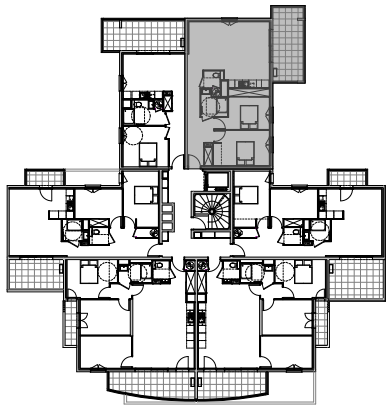

" LES TERRASSES DE BODICCIONE " - BÂT. D1

Lieu dit Bodiccione - AJACCIO

PLAN DE VENTE

APPARTEMENT: D1-66
6EME ETAGE

T3 Surfaces habitables

Entrée	3,35 m ²
Séjour - Cuisine	29,35 m ²
Dégagement	8,25 m ²
Chambre 1	12,35 m ²
Chambre 2	11,45 m ²
Salle de bain	3,75 m ²
WC	2,40 m ²
TOTAL	70,90 m²
Loggia	14,00 m ²