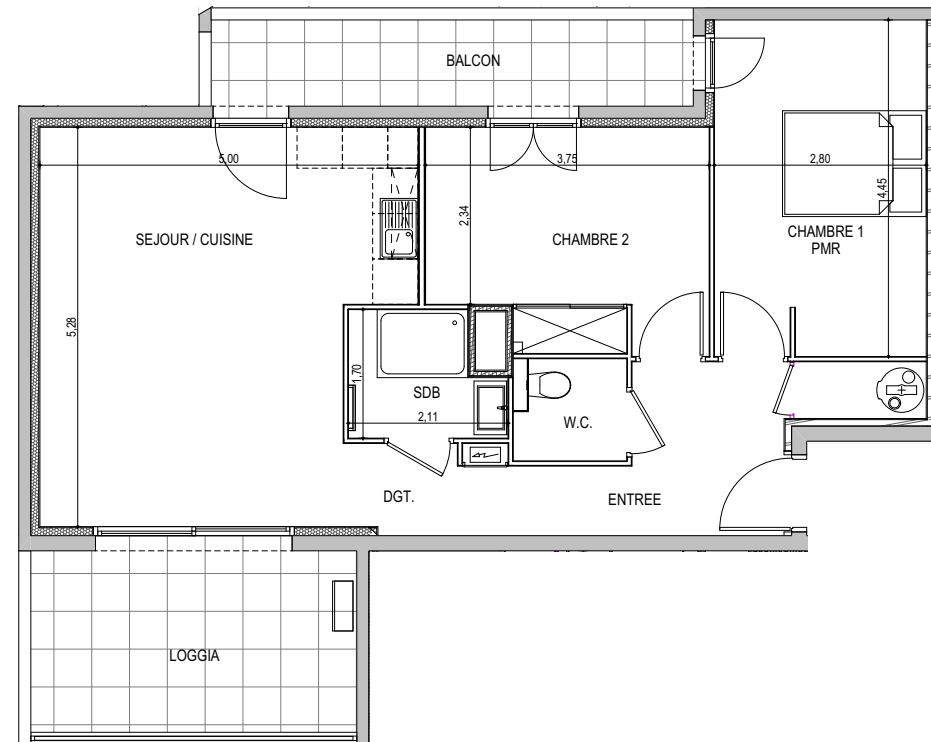

" LES TERRASSES DE BODICCIONE" - BÂT. D2

Lieu dit Bodiccione - AJACCIO

PLAN DE VENTE

APPARTEMENT: D2-11
1ER ETAGE

T3 Surfaces habitables

Entrée	6,05 m ²
Séjour - Cuisine	23,50 m ²
Dégagement	3,90 m ²
Chambre 1	12,45 m ²
Chambre 2	10,45 m ²
Salle de bain	3,10 m ²
WC	2,05 m ²
TOTAL	61,50 m²
Loggia	10,35 m ²
Balcon	7,30 m ²