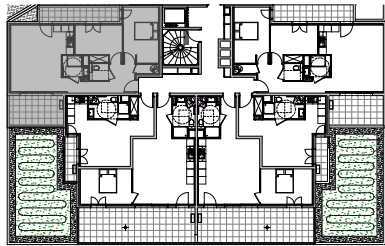

" LES TERRASSES DE BODICCIONE" - BÂT. D2

Lieu dit Bodiccione - AJACCIO

PLAN DE VENTE

APPARTEMENT: D2-11
1ER ETAGE

T3 Surfaces habitables

Entrée	6,05 m ²
Séjour - Cuisine	23,50 m ²
Dégagement	3,90 m ²
Chambre 1	12,45 m ²
Chambre 2	10,45 m ²
Salle de bain	3,10 m ²
WC	2,05 m ²
TOTAL	61,50 m²
Loggia	10,35 m ²
Balcon	7,30 m ²