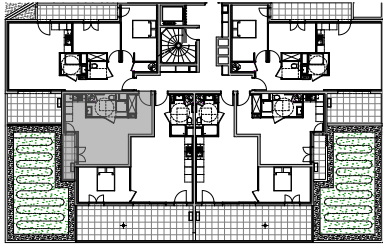

" LES TERRASSES DE BODICCIONE" - BÂT. D2

Lieu dit Bodiccione - AJACCIO

PLAN DE VENTE

APPARTEMENT: D2-12
1ER ETAGE

T1 Surfaces habitables

Entrée	5,60 m ²
Séjour - Cuisine	18,80 m ²
Salle de bain	5,60 m ²
TOTAL	30,00 m²
Balcon	3,30 m ²