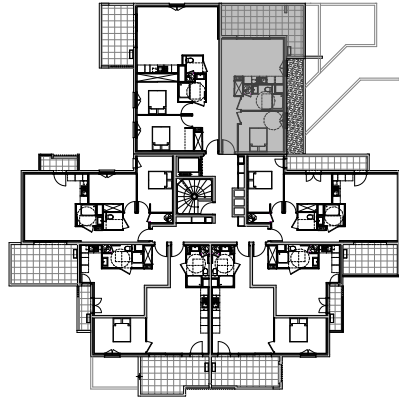

" LES TERRASSES DE BODICCIONE" - BÂT. D2

Lieu dit Bodiccione - AJACCIO

PLAN DE VENTE

APPARTEMENT: D2-37
3EME ETAGE

T2 Surfaces habitables

Entrée	2,80 m ²
Séjour - Cuisine	16,35 m ²
Dégagement	5,60 m ²
Chambre	11,30 m ²
Salle de bain	6,00 m ²
TOTAL	42,05 m²
Loggia	17,60 m ²