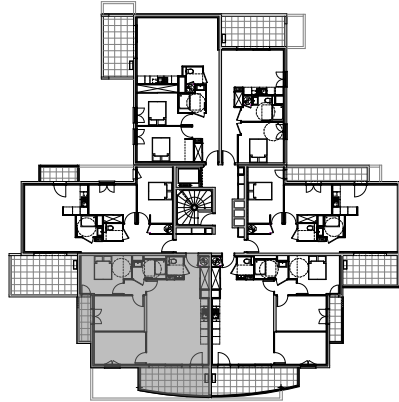

" LES TERRASSES DE BODICCIONE" - BÂT. D2

Lieu dit Bodiccione - AJACCIO

PLAN DE VENTE

APPARTEMENT: D2-52
5EME ETAGE

T4 Surfaces habitables

Entrée	3,55 m ²
Séjour - Cuisine	32,25 m ²
Dégagement	2,05 m ²
Chambre 1	11,50 m ²
Chambre 2	11,10 m ²
Chambre 3	10,50 m ²
Salle de bain	3,95 m ²
WC	2,10 m ²
TOTAL	77,00 m²
Balcon	3,30 m ²
Loggia	10,95 m ²