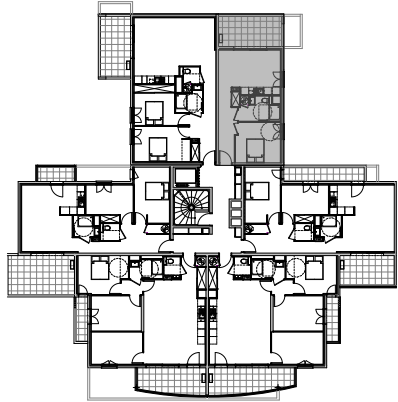

" LES TERRASSES DE BODICCIONE" - BÂT. D2

Lieu dit Bodiccione - AJACCIO

PLAN DE VENTE

APPARTEMENT: D2-55
5EME ETAGE

T2 Surfaces habitables

Entrée	2,80 m ²
Séjour - Cuisine	16,35 m ²
Dégagement	5,60 m ²
Chambre	11,30 m ²
Salle de bain	6,00 m ²
TOTAL	42,05 m²
Loggia	12,30 m ²