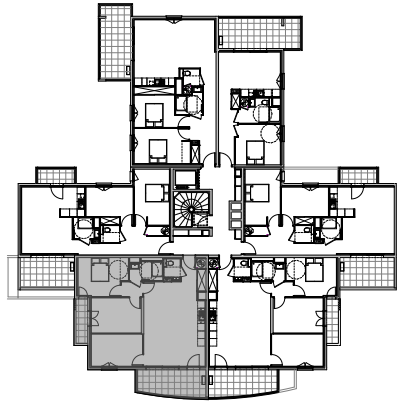

" LES TERRASSES DE BODICCIONE" - BÂT. D2

Lieu dit Bodiccione - AJACCIO

PLAN DE VENTE

APPARTEMENT: D2-62
6EME ETAGE

T4 Surfaces habitables

Entrée	3,55 m ²
Séjour - Cuisine	32,25 m ²
Dégagement	2,05 m ²
Chambre 1	11,50 m ²
Chambre 2	11,10 m ²
Chambre 3	10,50 m ²
Salle de bain	3,95 m ²
WC	2,10 m ²
TOTAL	77,00 m²
Balcon	3,30 m ²
Loggia	10,95 m ²