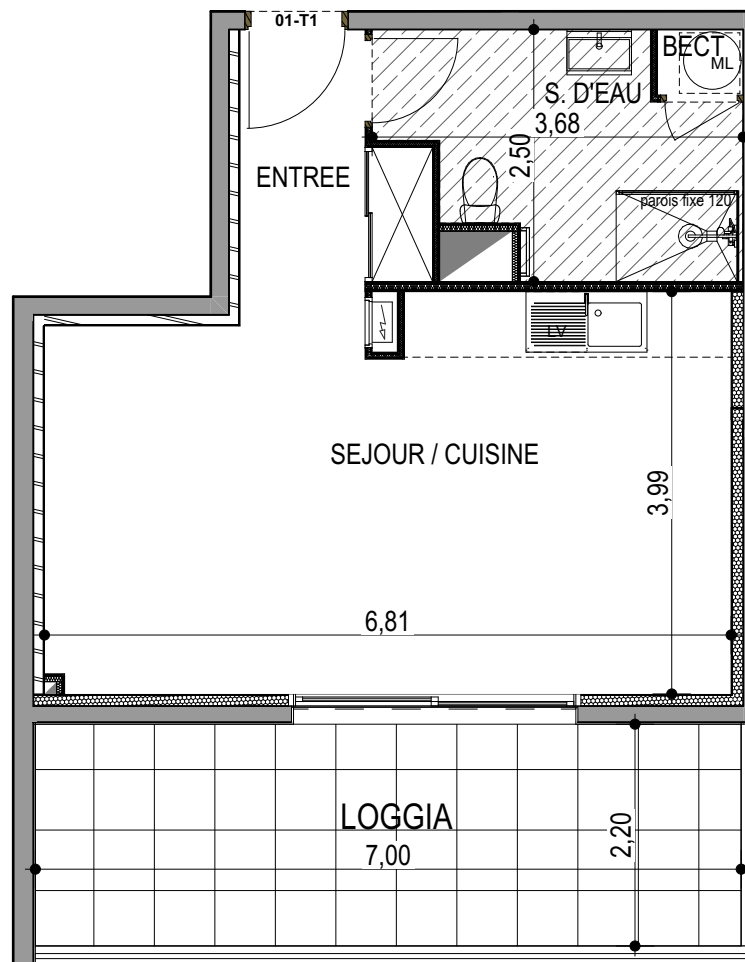

"LES TERRASSES DU STILETTO" - Bâtiment A1

Chemin du Stiletto - AJACCIO

Appartement: A1-01
RDC

T1
Surfaces habitables

| | |
|------------------|----------------------------|
| Entrée | 4.00 m ² |
| Séjour - Cuisine | 26.25 m ² |
| Salle d'eau - WC | 7.15 m ² |
| Placard ECT | 0.55 m ² |
| TOTAL | 37.95 m² |

| | |
|--------|----------------------|
| Loggia | 15.40 m ² |
|--------|----------------------|

PLAN DE VENTE