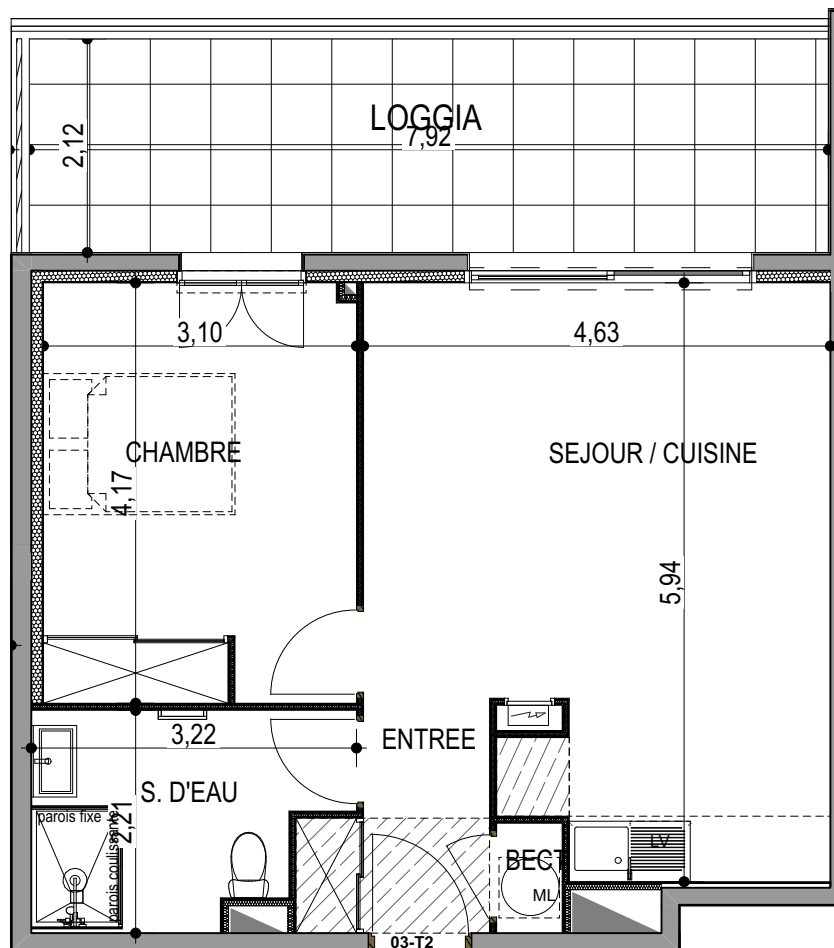

"LES TERRASSES DU STILETTO" - Bâtiment A1

Chemin du Stiletto - AJACCIO

Appartement: A1-03
RDC

T2
Surfaces habitables

Entrée	3.60 m ²
Séjour - Cuisine	24.35 m ²
Chambre	12.75 m ²
Salle d'eau	6.00 m ²
Placard ECT	0.70 m ²
TOTAL	47.40 m²

Loggia 16.80 m²

PLAN DE VENTE