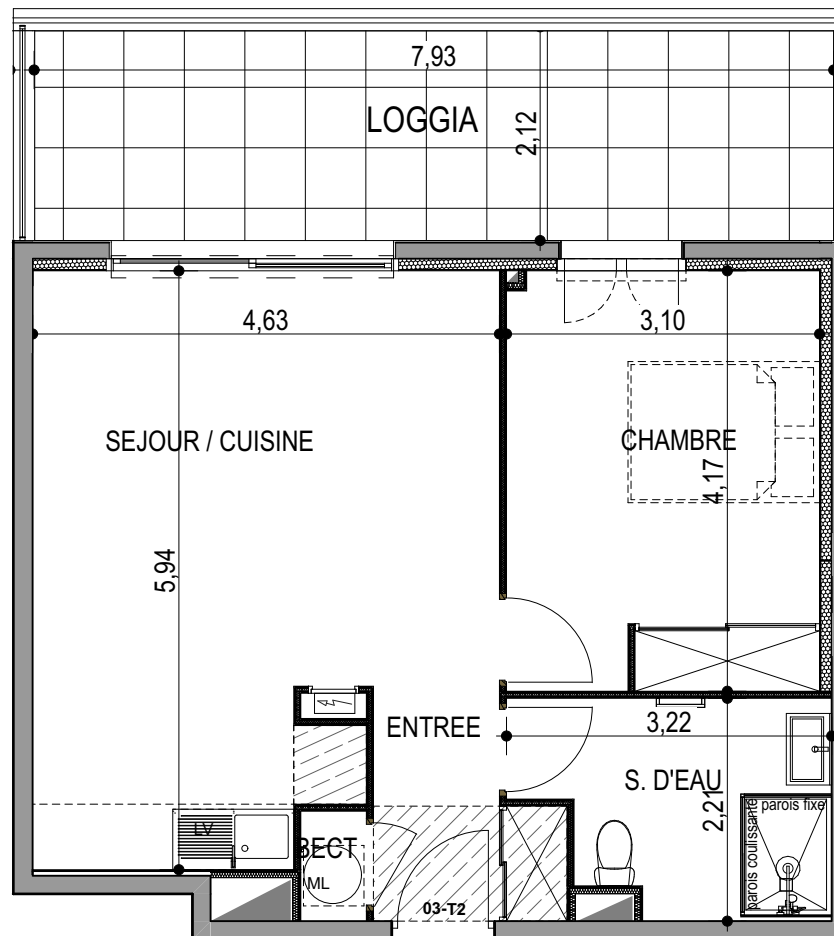

"LES TERRASSES DU STILETTO" - Bâtiment A3

Chemin du Stiletto - AJACCIO

Appartement: A3-03

RDC

T2

Surfaces habitables

Entrée	3.60 m ²
Séjour - Cuisine	24.35 m ²
Chambre	12.75 m ²
Salle d'eau	6.00 m ²
Placard ECT	0.70 m ²
TOTAL	47.40 m²
Loggia	16.50 m ²

PLAN DE VENTE