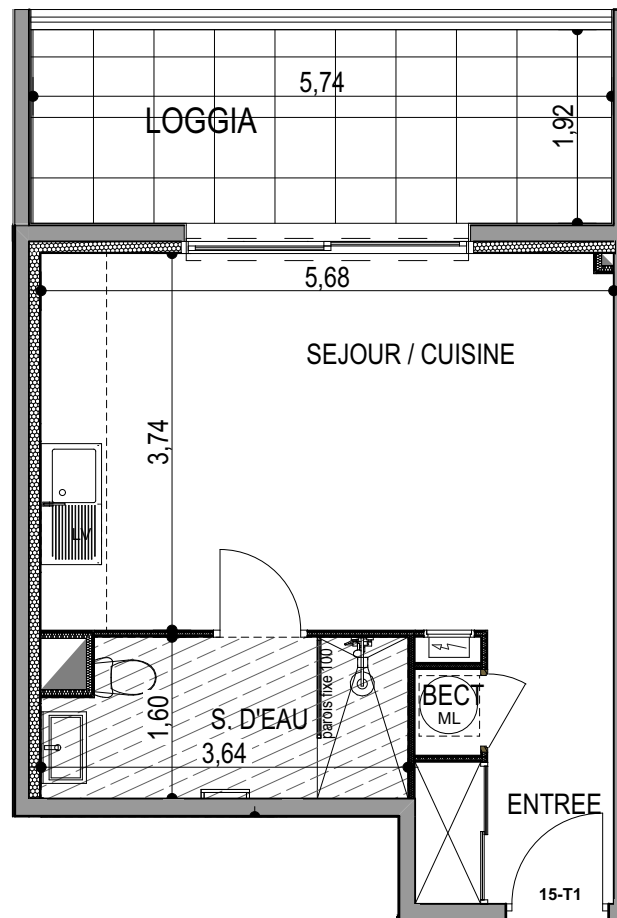

"LES TERRASSES DU STILETTO" - Bâtiment A3

Chemin du Stiletto - AJACCIO

Appartement: A3-15

R+1

T1

Surfaces habitables

Entrée	4.30 m ²
Séjour - Cuisine	21.20 m ²
Salle d'eau	5.50 m ²
Placard ECT	0.55 m ²
TOTAL	31.55 m²
Loggia	11.05 m ²

PLAN DE VENTE