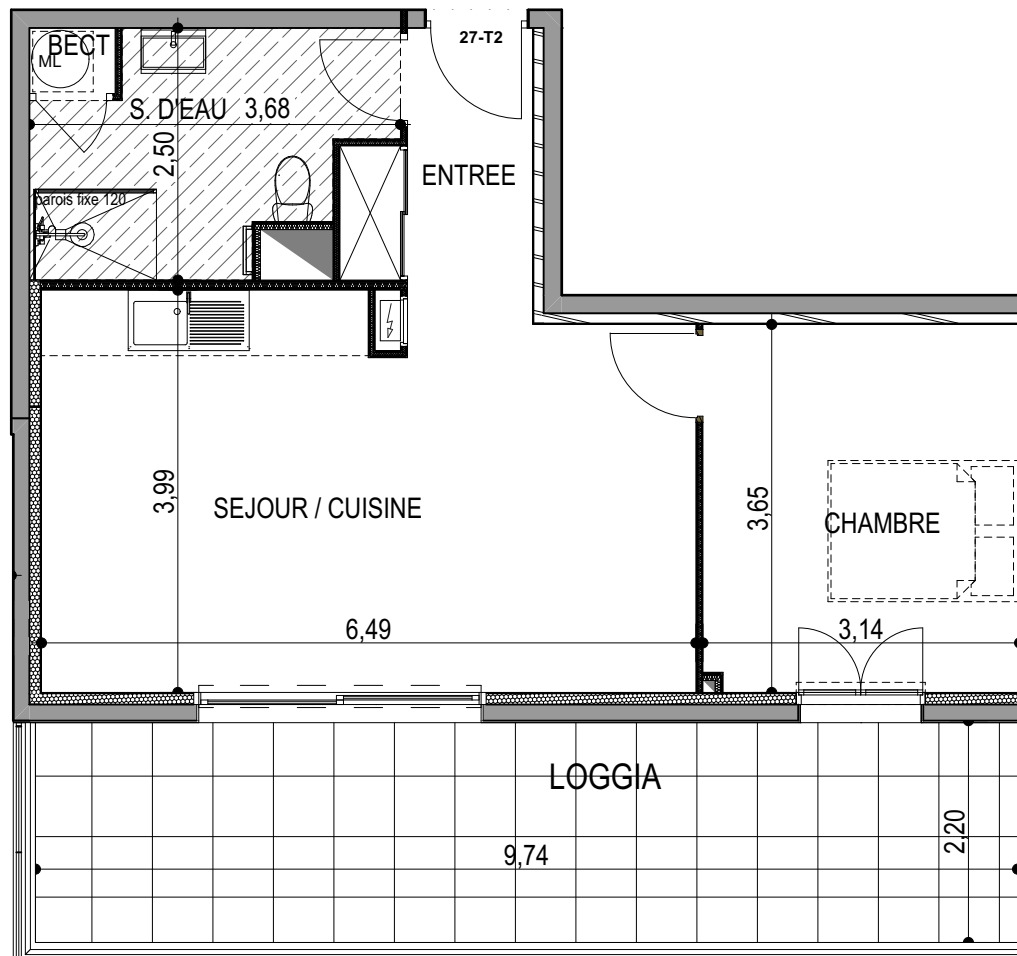

"LES TERRASSES DU STILETTO" - Bâtiment A3

Chemin du Stiletto - AJACCIO

Appartement: A3-27

R+2

T2

Surfaces habitables

Entrée	4.00 m ²
Séjour - Cuisine	25.10 m ²
Chambre	11.45 m ²
Salle d'eau	7.15 m ²
Placard ECT	0.55 m ²
TOTAL	48.25 m²

Loggia	21.25 m ²
--------	----------------------

PLAN DE VENTE