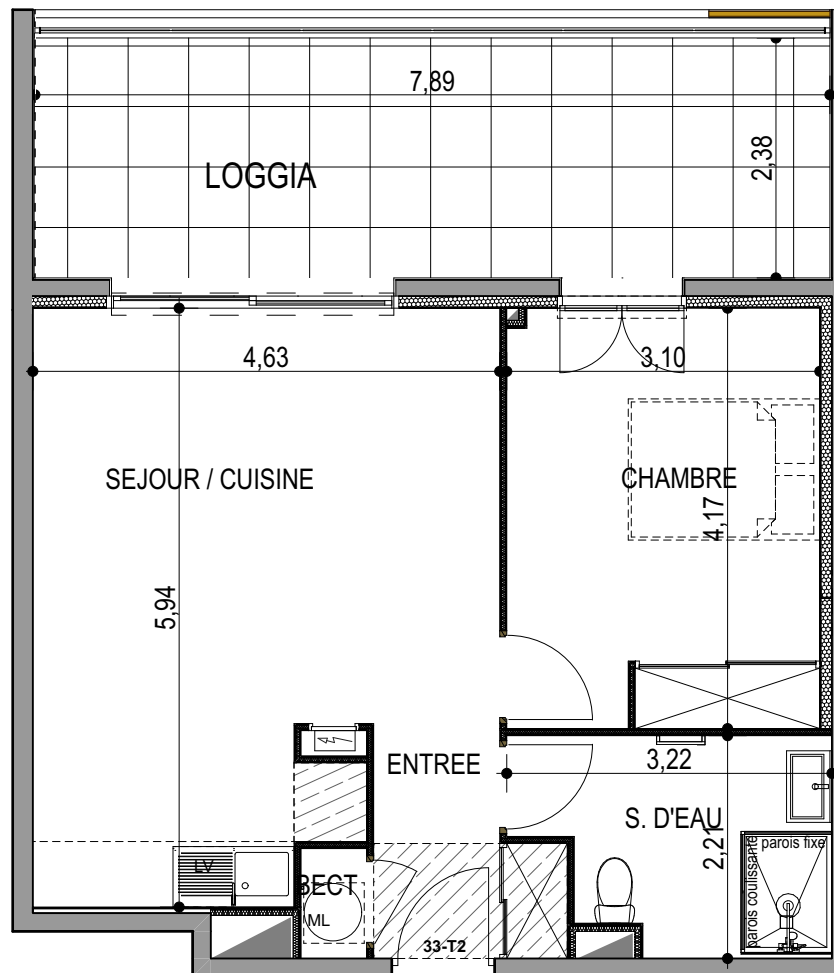

"LES TERRASSES DU STILETTO" - Bâtiment A3

Chemin du Stiletto - AJACCIO

Appartement: A3-33

R+3

T2

Surfaces habitables

Entrée	3.60 m ²
Séjour - Cuisine	24.35 m ²
Chambre	12.75 m ²
Salle d'eau	6.00 m ²
Placard ECT	0.70 m ²
TOTAL	47.40 m²

Loggia	18.75 m ²
--------	----------------------

PLAN DE VENTE