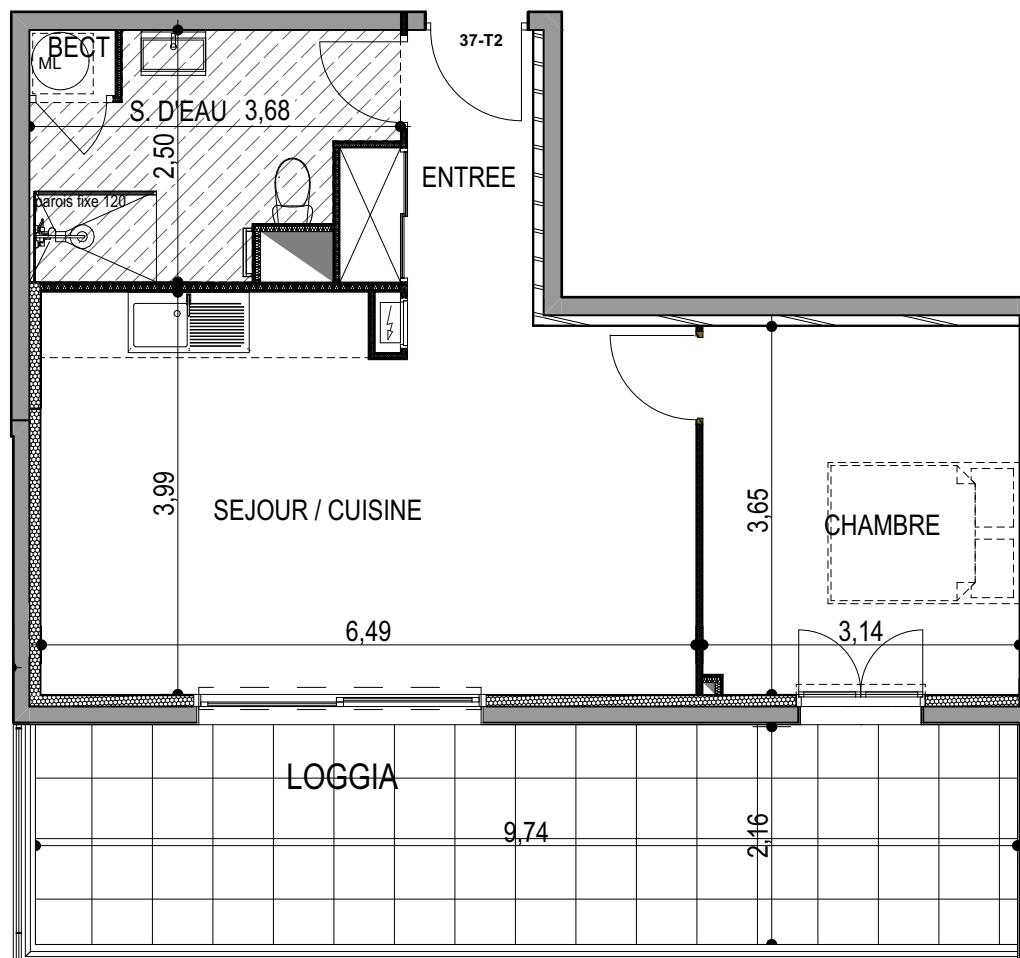

"LES TERRASSES DU STILETTO" - Bâtiment A3

Chemin du Stiletto - AJACCIO

Appartement: A3-37

R+3

T2

Surfaces habitables

Entrée	4.00 m ²
Séjour - Cuisine	25.10 m ²
Chambre	11.45 m ²
Salle d'eau	7.15 m ²
Placard ECT	0.55 m ²
TOTAL	48.25 m²

Loggia	21.25 m ²
--------	----------------------

PLAN DE VENTE