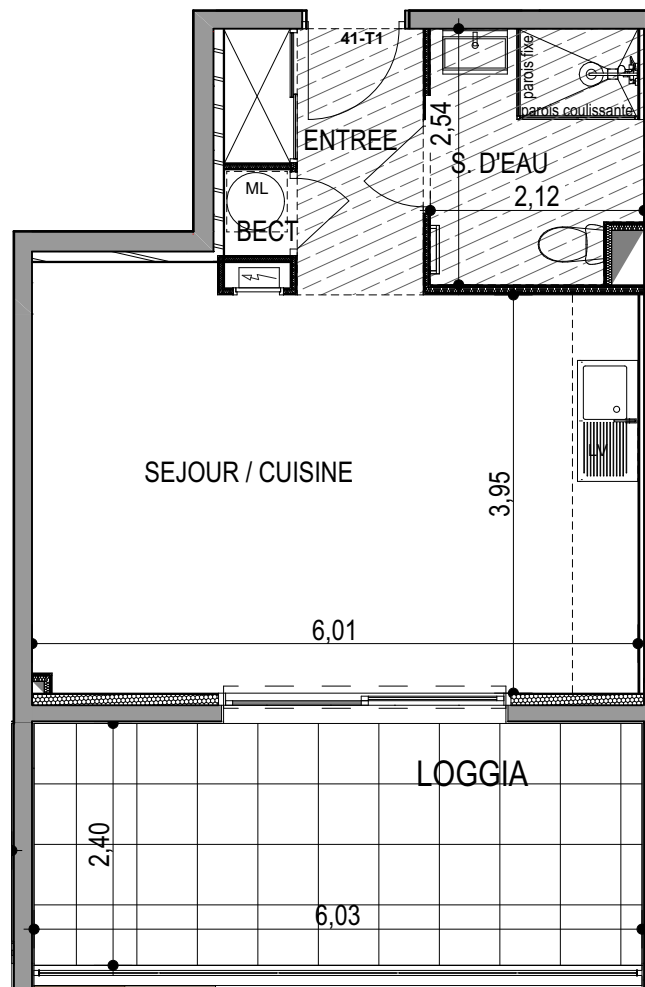

"LES TERRASSES DU STILETTO" - Bâtiment A3

Chemin du Stiletto - AJACCIO

Appartement: A3-41

R+4

T1

Surfaces habitables

Entrée	4.15 m ²
Séjour - Cuisine	24.30 m ²
Salle d'eau	5.10 m ²
Placard ECT	0.55 m ²
TOTAL	34.10 m²

Loggia	14.45 m ²
--------	----------------------

PLAN DE VENTE