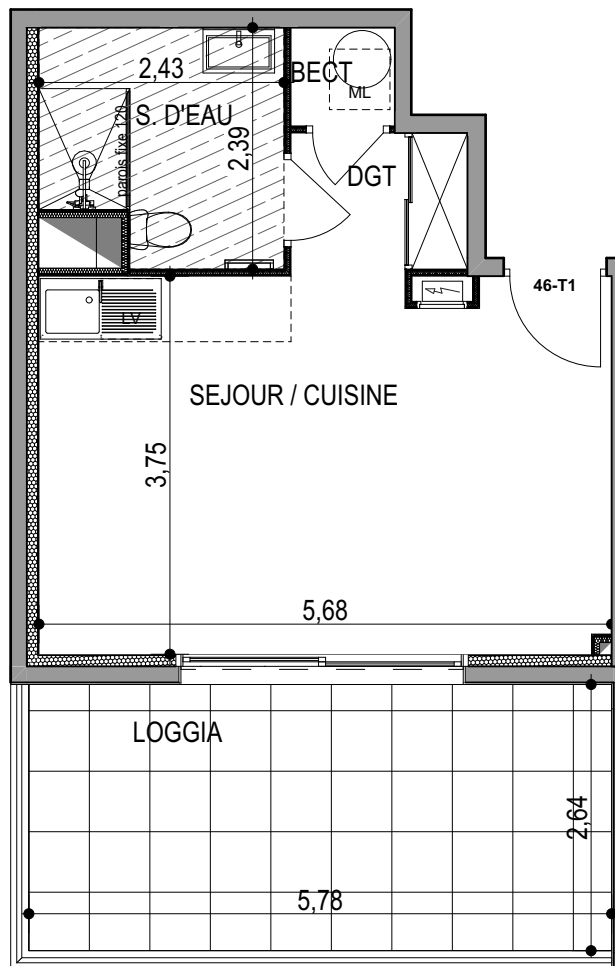

"LES TERRASSES DU STILETTO" - Bâtiment A3

Chemin du Stiletto - AJACCIO

Appartement: A3-46

R+4

T1

Surfaces habitables

Séjour - Cuisine	21.05 m ²
DGT	2.35 m ²
Salle d'eau	5.30 m ²
Placard ECT	1.00 m ²
TOTAL	29.70 m²

Loggia	15.25 m ²
--------	----------------------

PLAN DE VENTE