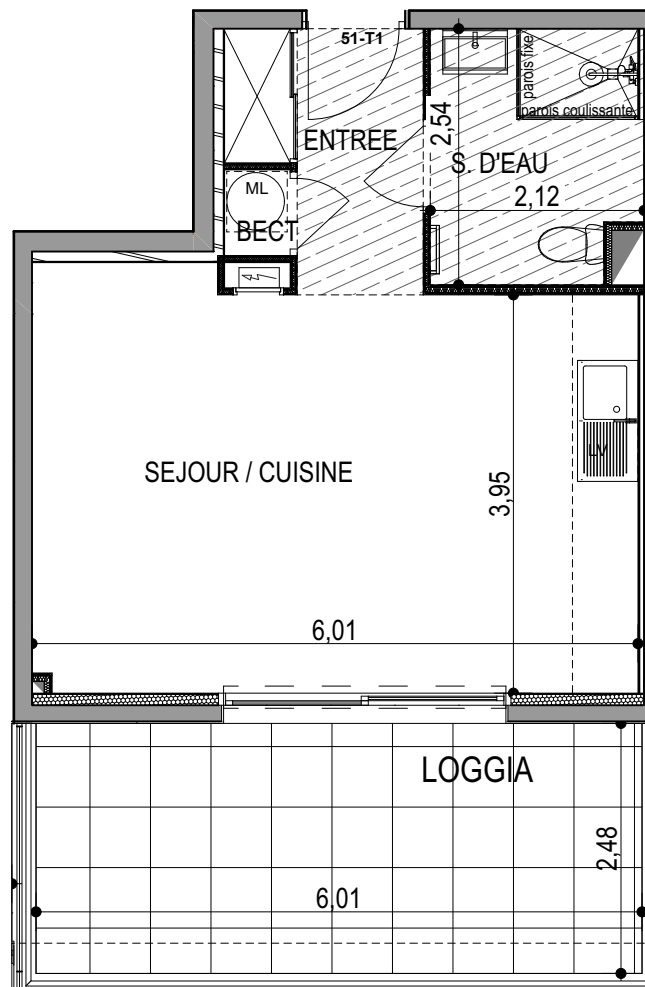

"LES TERRASSES DU STILETTO" - Bâtiment A3

Chemin du Stiletto - AJACCIO

Appartement: A3-51

R+5

T1

Surfaces habitables

Entrée	4.15 m ²
Séjour - Cuisine	24.30 m ²
Salle d'eau	5.10 m ²
Placard ECT	0.55 m ²
TOTAL	34.10 m²

Loggia	14.90 m ²
--------	----------------------

PLAN DE VENTE