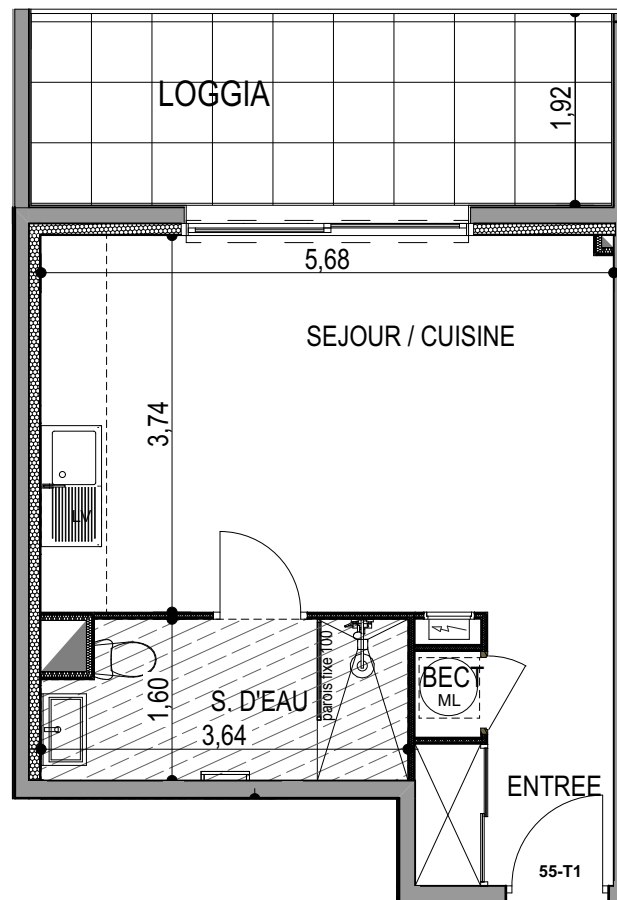

"LES TERRASSES DU STILETTO" - Bâtiment A3

Chemin du Stiletto - AJACCIO

Appartement: A3-55

R+5

T1

Surfaces habitables

Entrée	4.30 m ²
Séjour - Cuisine	21.20 m ²
Salle d'eau	5.50 m ²
Placard ECT	0.55 m ²
TOTAL	31.55 m²
Loggia	10.95 m ²

PLAN DE VENTE