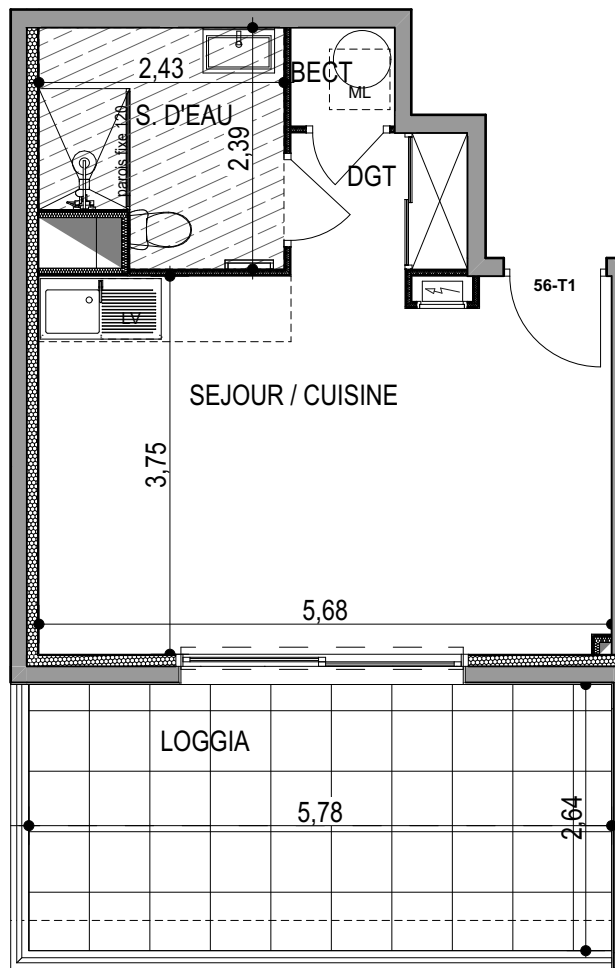

"LES TERRASSES DU STILETTO" - Bâtiment A3

Chemin du Stiletto - AJACCIO

Appartement: A3-56

R+5

T1

Surfaces habitables

Séjour - Cuisine	21.05 m ²
DGT	2.35 m ²
Salle d'eau	5.30 m ²
Placard ECT	1.00 m ²
TOTAL	29.70 m²

Loggia	15.25 m ²
--------	----------------------

PLAN DE VENTE