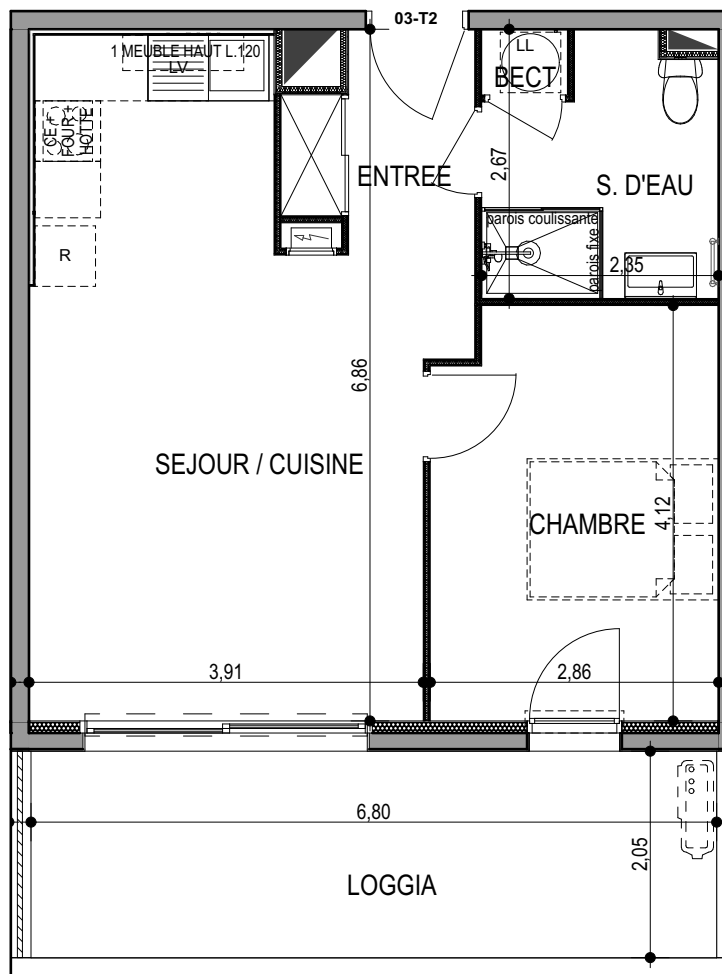

"LES TERRASSES DU STILETTO" - Bâtiment D2 Entrée B

Chemin du Stiletto - AJACCIO

Appartement: D2 - 03B
RDC

T2
Surfaces habitables

ENTREE	3,52
SEJOUR / CUISINE	23,74
CHAMBRE	11,31
S. D'EAU	5,61
BECT	0,55
	44,73 m²

LOGGIA	13,94
	13,94 m²

PLAN DE VENTE

DATE : 02 / 06 / 2023