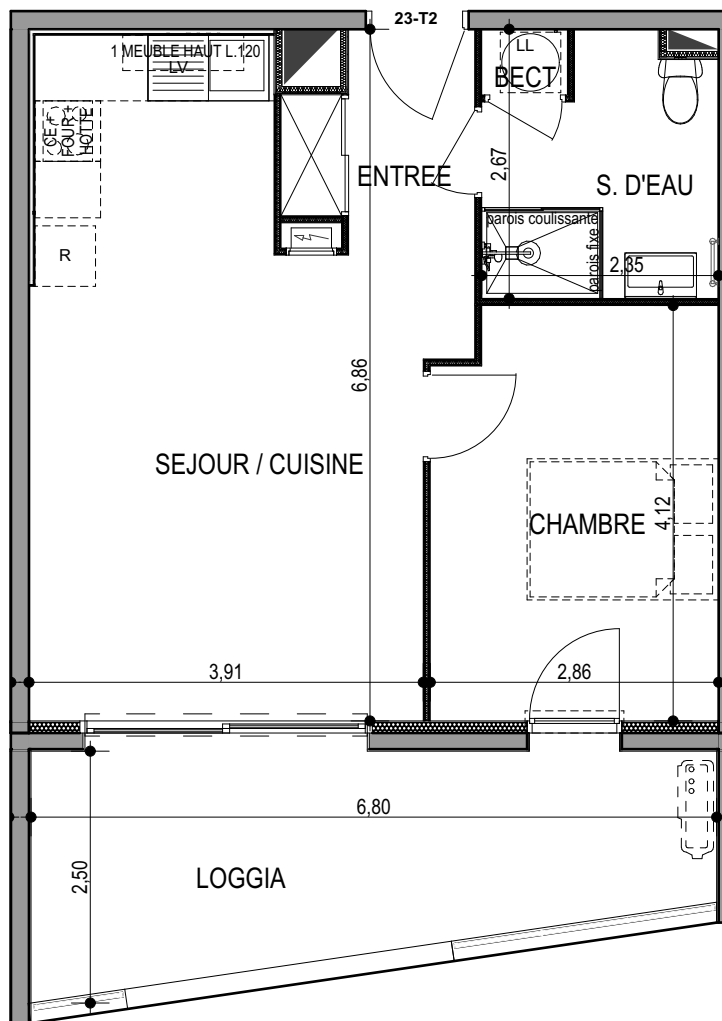

"LES TERRASSES DU STILETTO" - Bâtiment D2 Entrée B

Chemin du Stiletto - AJACCIO

Appartement: D2 - 23B

R+2

T2
Surfaces habitables

ENTREE	3,52
SEJOUR / CUISINE	23,74
CHAMBRE	11,31
S. D'EAU	5,61
BECT	0,55
	44,73 m²

LOGGIA	13,57
	13,57 m²

PLAN DE VENTE

DATE : 02 / 06 / 2023