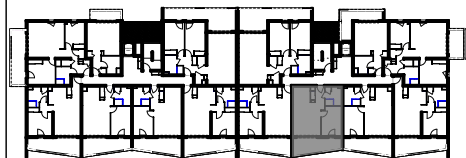

"LES TERRASSES DU STILETTO" - Bâtiment D2 Entrée B

Chemin du Stiletto - AJACCIO

Appartement: D2 - 23B

R+2

T2
Surfaces habitables

ENTREE	3,52
SEJOUR / CUISINE	23,74
CHAMBRE	11,31
S. D'EAU	5,61
BECT	0,55
	44,73 m²

LOGGIA	13,57
	13,57 m²

PLAN DE VENTE

DATE : 02 / 06 / 2023