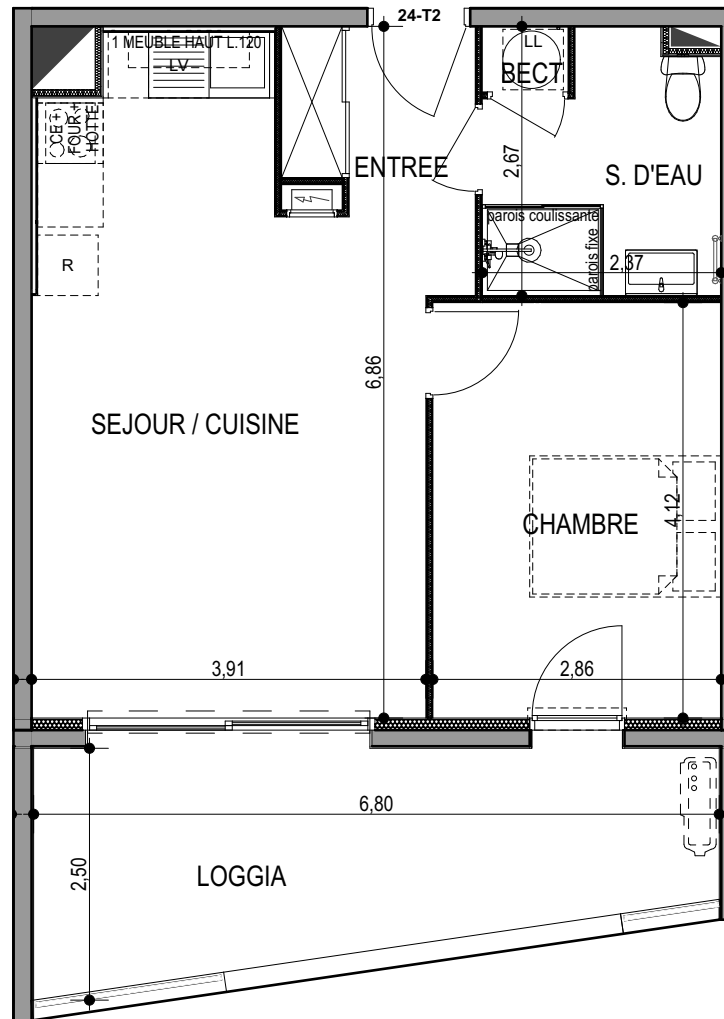

"LES TERRASSES DU STILETTO" - Bâtiment D2 Entrée A

Chemin du Stiletto - AJACCIO

Appartement: D2 - 24A

R+2

T2

Surfaces habitables

ENTREE	3,26
SEJOUR / CUISINE	23,65
CHAMBRE	11,61
S. D'EAU	5,66
BECT	0,55
	44,73 m²

LOGGIA	13,59
	13,59 m²

PLAN DE VENTE

DATE : 02 / 06 / 2023