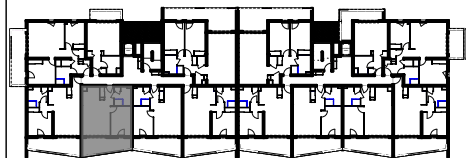

"LES TERRASSES DU STILETTO" - Bâtiment D2 Entrée A

Chemin du Stiletto - AJACCIO

Appartement: D2 - 24A

R+2

T2

Surfaces habitables

ENTREE	3,26
SEJOUR / CUISINE	23,65
CHAMBRE	11,61
S. D'EAU	5,66
BECT	0,55
	44,73 m²

LOGGIA	13,59
	13,59 m²

PLAN DE VENTE

DATE : 02 / 06 / 2023