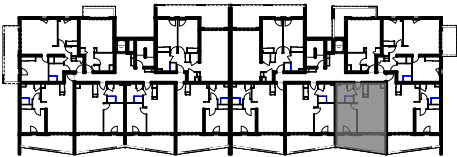

"LES TERRASSES DU STILETTO" - Bâtiment D2 Entrée B

Chemin du Stiletto - AJACCIO

Appartement: D2 - 34B
R+3

T2
Surfaces habitables

ENTREE	3,26
SEJOUR / CUISINE	23,65
CHAMBRE	11,61
S. D'EAU	5,66
BECT	0,55
	44,73 m²

LOGGIA	13,59
	13,59 m²

PLAN DE VENTE
DATE : 02 / 06 / 2023