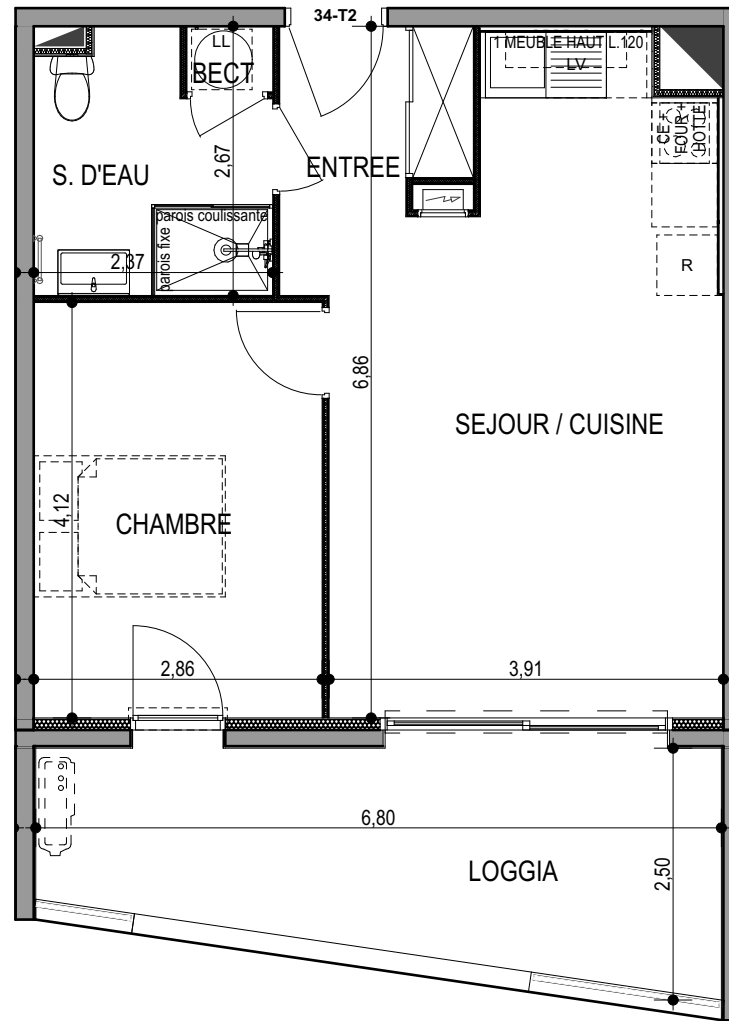

"LES TERRASSES DU STILETTO" - Bâtiment D2 Entrée B

Chemin du Stiletto - AJACCIO

Appartement: D2 - 34B
R+3

T2
Surfaces habitables

ENTREE	3,26
SEJOUR / CUISINE	23,65
CHAMBRE	11,61
S. D'EAU	5,66
BECT	0,55
	44,73 m²

LOGGIA	13,59
	13,59 m²

PLAN DE VENTE
DATE : 02 / 06 / 2023