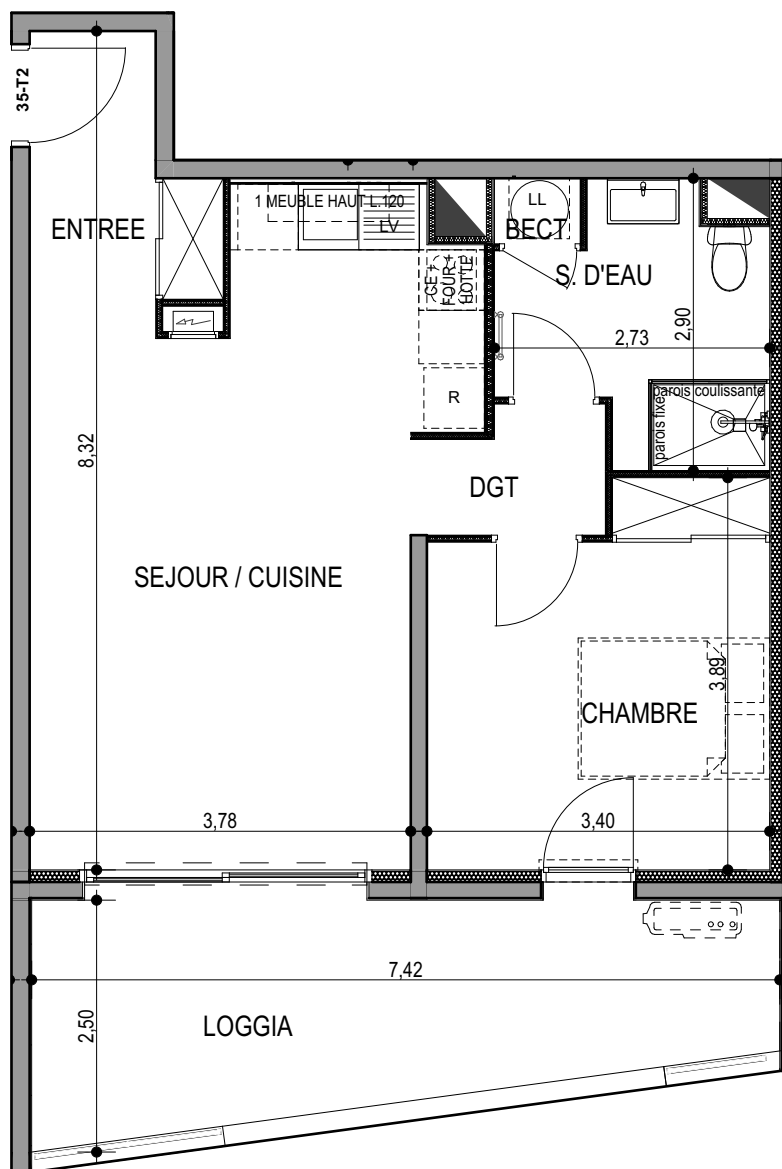

"LES TERRASSES DU STILETTO" - Bâtiment D2 Entrée B

Chemin du Stiletto - AJACCIO

Appartement: D2 - 35B

R+3

T2

Surfaces habitables

ENTREE	4,53
SEJOUR / CUISINE	24,20
DGT	2,14
CHAMBRE	11,94
S. D'EAU	6,06
BECT	0,55
	49,43 m²

LOGGIA	14,79
	14,79 m²

PLAN DE VENTE

DATE : 02 / 06 / 2023