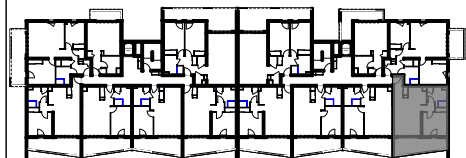

"LES TERRASSES DU STILETTO" - Bâtiment D2 Entrée B

Chemin du Stiletto - AJACCIO

Appartement: D2 - 35B

R+3

T2

Surfaces habitables

ENTREE	4,53
SEJOUR / CUISINE	24,20
DGT	2,14
CHAMBRE	11,94
S. D'EAU	6,06
BECT	0,55
	49,43 m²

LOGGIA	14,79
	14,79 m²

PLAN DE VENTE

DATE : 02 / 06 / 2023