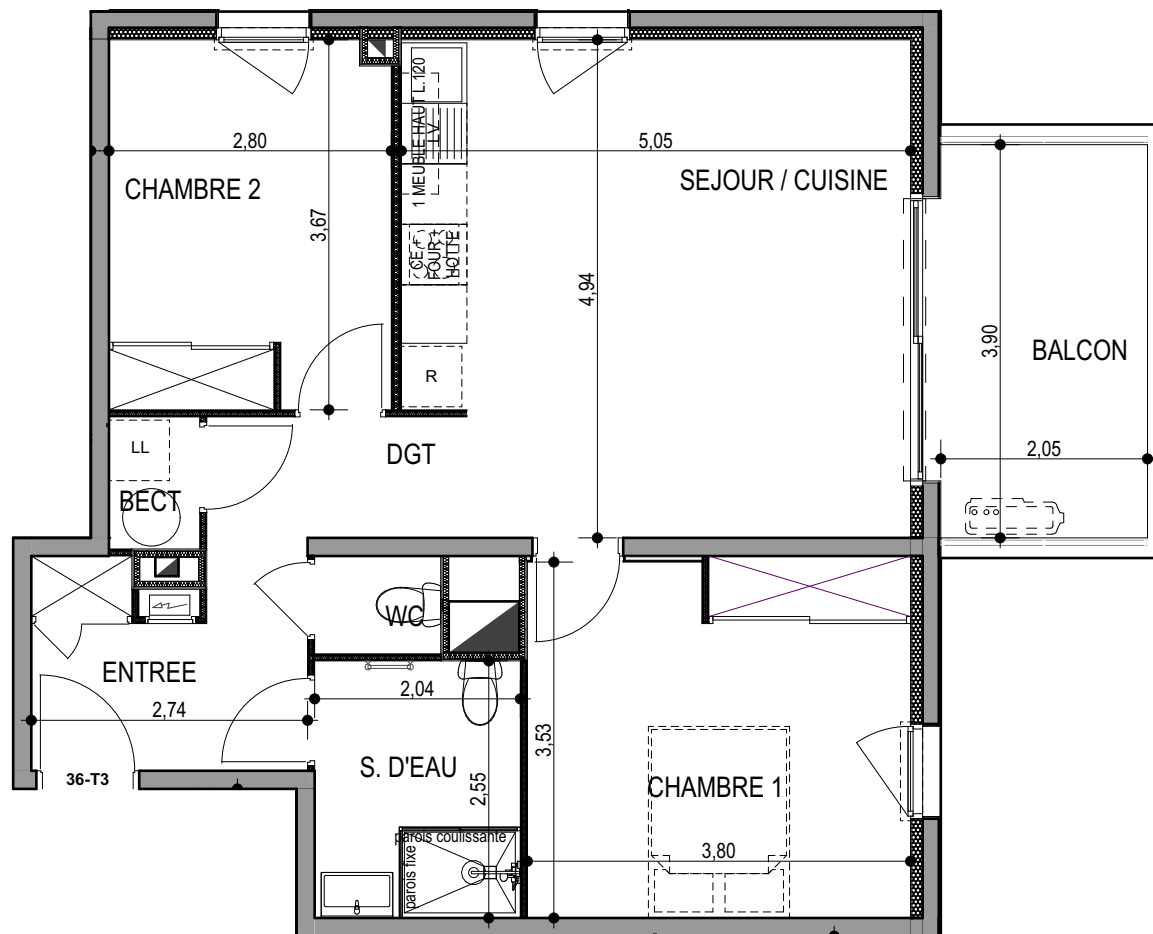

"LES TERRASSES DU STILETTO" - Bâtiment D2 Entrée B

Chemin du Stiletto - AJACCIO

Appartement: D2 - 36B

R+3

T3

Surfaces habitables

ENTREE	4,60
SEJOUR / CUISINE	24,12
DGT	3,94
CHAMBRE 1	13,35
CHAMBRE 2	10,03
S. D'EAU	5,20
WC	1,21
BECT	1,18
	63,64 m²

BALCON	8,00
	8,00 m²

PLAN DE VENTE

DATE : 02 / 06 / 2023