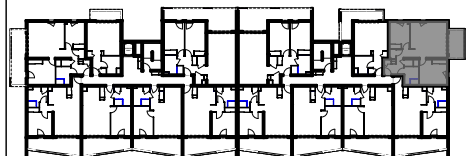

"LES TERRASSES DU STILETTO" - Bâtiment D2 Entrée B

Chemin du Stiletto - AJACCIO

Appartement: D2 - 36B

R+3

T3

Surfaces habitables

ENTREE	4,60
SEJOUR / CUISINE	24,12
DGT	3,94
CHAMBRE 1	13,35
CHAMBRE 2	10,03
S. D'EAU	5,20
WC	1,21
BECT	1,18
	63,64 m²

BALCON	8,00
	8,00 m²

PLAN DE VENTE

DATE : 02 / 06 / 2023